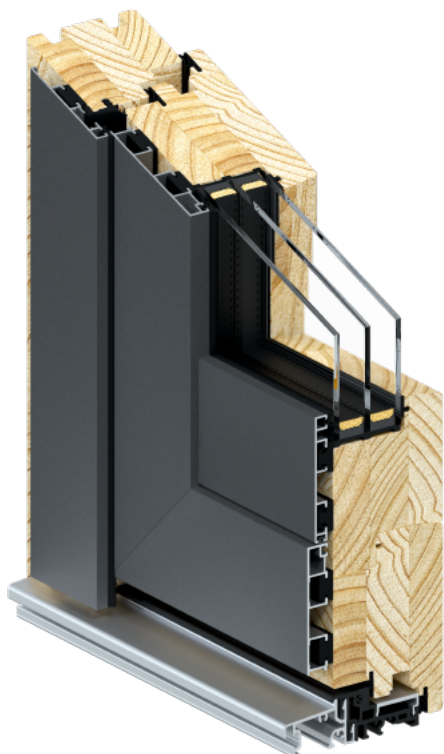

# RI WOOD-ALU® QUADRAT 78 a 92

ALU opláštění Quadrat je systém s typicky rovnými hranami. Spojením kvalitního dřevěného profilu a odolného ALU opláštění Quadrat vznikají téměř bezúdržbové dveře. Mezi dominantní vlastnosti ALU opláštění Quadrat patří – dlouhá životnost, vysoká odolnost proti vnějším vlivům a tvarová stálost.

- přírodní, nadčasový a tradiční materiál
- vyroben z vícevrstevných lepených hranolů – smrk, borovice, modřín, dub ale i tropické meranti
- díky své stavební hloubce hranolu lze zasklít speciálními tepelně izolačními, protihlukovými a bezpečnostními skly
- výjimečnou kvalitu výrobku zajišťuje – roboticky přesný nástřik, optimálně řízená vlhkost a sušení
- špičkový lakovací robot zajistí precizní vícevrstvou povrchovou úpravu
- široká nabídka moderních vícebodových zámků – panika, elektrický vrátný, elektromotorický zámek, čtečka otisku prstů, Smart řešení
- Alu práh s přerušeným tepelným mostem
- široká barevná škála venkovního opláštění

## Technická specifikace

Tepelná izolace $U_w$ ( $U_d$ )	až 0,74 W/m <sup>2</sup> K (až 0,72 W/m <sup>2</sup> K ve var. 92)
Kování	MACO / SIEGENIA / KfV
Stavební hloubka rámu	96 (78+12) mm nebo 110 (92+12) mm
Dveřní zámek	vícebodový bezpečnostní
Zámková vložka	bezpečnostní

Barva	REMMERS® lazura / REMMERS® RAL REMMERS wood-alu
Počet těsnění	4 (2 prahová část)
Určení	rekonstrukce, novostavba
Hliníkové opláštění	QUADRAT