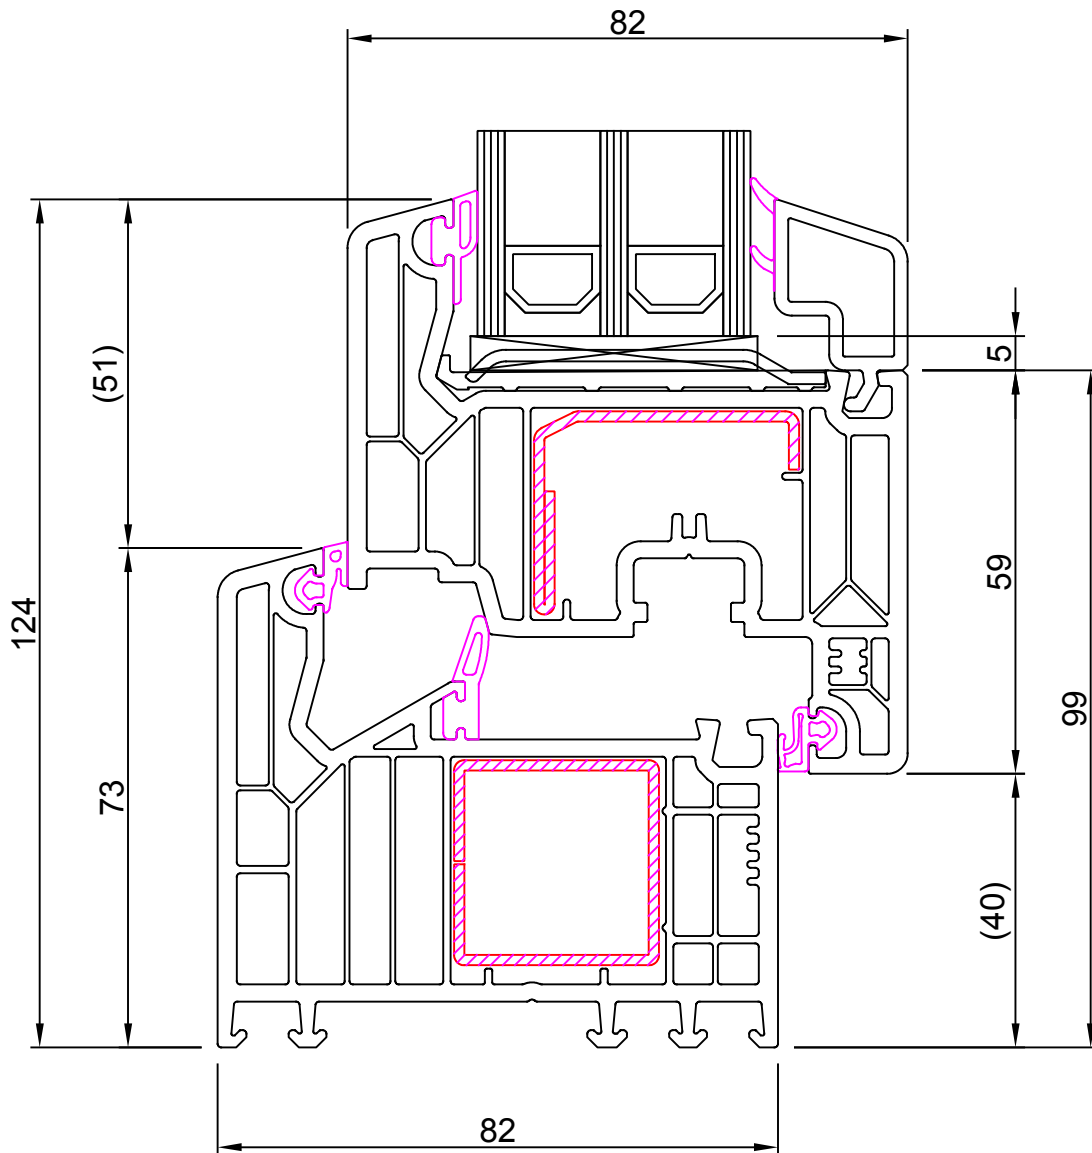

okenní systém

VEKA®

SOFTLINE 82 MD

Rám: 101.290

Křídlo: 103.341

Kvalitní profil
★★★★★★

RI OKNA a. s.,
Úkolky 1055, 696 81 Bzenec,
Tel.: +420 518 389 511, Fax: +420 518 389 516
e-mail: info@ri-okna.cz, www.ri-okna.cz